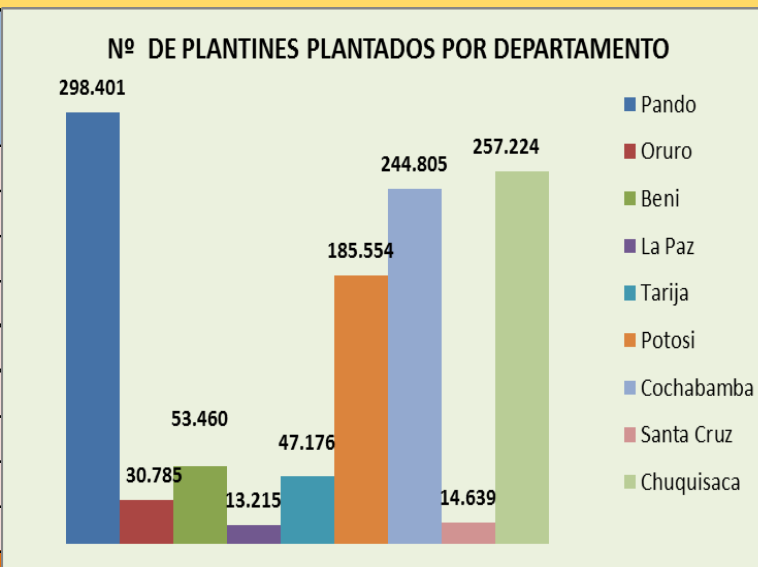

**PROYECTO
FORESTACIÓN Y REFORESTACIÓN COMUNITARIA “PLANTA ARBOLES SALVA EL PLANETA” EJECUTADO POR LA U.D.
SUSTENTAR EN LOS NUEVE DEPARTAMENTOS DEL ESTADO PLURINACIONAL DE BOLIVIA GESTIÓN 2015-2016
GESTIÓN 2016**

Departamento	N° de plantas establecidas	Superficie reforestada Has.
Pando	298.401	519,26
Oruro	30.785	36,36
Beni	53.460	85,55
La Paz	13.215	12,67
Tarija	47.176	39,79
Potosi	185.554	175,25
Cochabamba	244.805	243,14
Santa Cruz	14.639	13,18
Chuquisaca	257.224	255,11
Total general	1.145.259	1.380,31

En la gestión 2016, la Unidad Desconcentrada SUSTENTAR informó que se forestó con el proyecto 1145.259 plantines en una superficie de 1.380,31 ha, en los 9 departamentos del Estado Plurinacional de Bolivia.