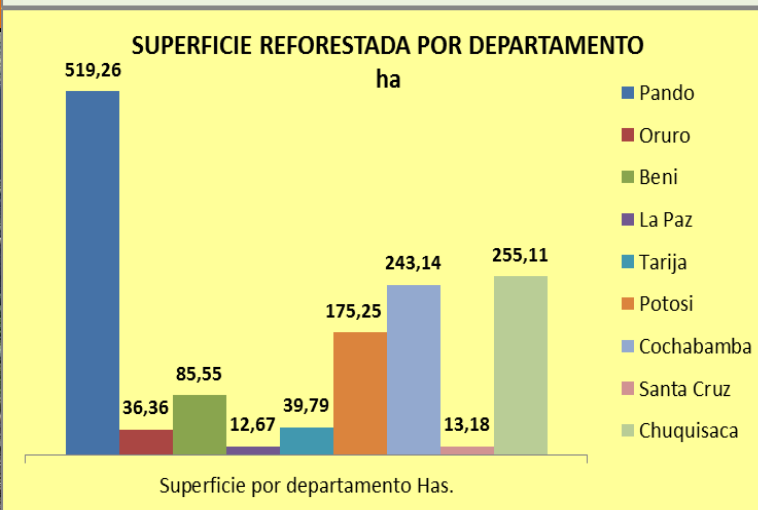

Departamento	N° de plantas establecidas	Superficie reforestada Has.
Pando	298.401	519,26
Oruro	30.785	36,36
Beni	53.460	85,55
La Paz	13.215	12,67
Tarija	47.176	39,79
Potosi	185.554	175,25
Cochabamba	244.805	243,14
Santa Cruz	14.639	13,18
Chuquisaca	257.224	255,11
Total general	1.145.259	1.380,31

En la gestión 2016, la Unidad Desconcentrada SUSTENTAR informó que se forestó con el proyecto 1145.259 plantines en una superficie de 1.380,31 ha, en los 9 departamentos del Estado Plurinacional de Bolivia.